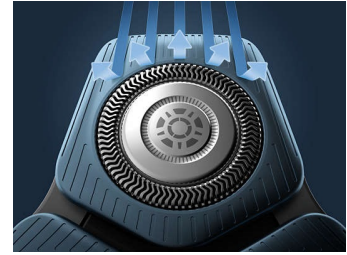

Sensor Power Adapt

O sensor inteligente de pelos faciais lê a densidade do pelo 250 vezes por segundo. A tecnologia adapta o poder de corte de forma automática e dinâmica para um barbear suave e sem esforço.

Cabeças flexíveis 360-D

As cabeças totalmente flexíveis rodam a 360° para seguir os contornos faciais. Desfrute de um contacto perfeito com a pele para um barbear cuidado e confortável.

Cabeças de precisão com orientação do pelo

A nova forma das cabeças de corte foi concebida para proporcionar precisão. A superfície é melhorada com canais de orientação do pelo, concebidos para mover os pelos para uma posição de corte eficaz.

Quick Clean Pod sem fios