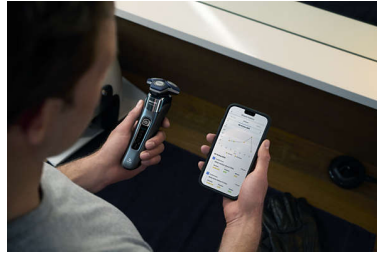

Personalização através da aplicação

Aperfeiçoe o seu barbear emparelhando a sua máquina de barbear com a aplicação Philips GroomTribe. De sessão a sessão, controle o progresso da sua pele, personalize o seu barbear e domine a sua técnica para um barbear tão rente quanto suave para a pele.