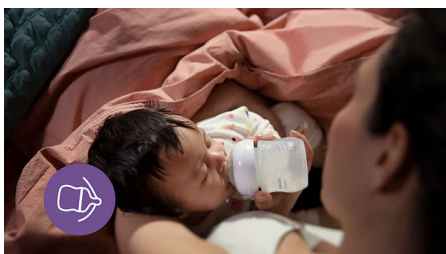

Melkafgifte zoals bij een borst, vermindert voedproblemen

Een speen die werkt als een borst*

Kalm en comfortabel voeden. De Natural Response-speen ondersteunt het unieke ritme van je baby voor zuigen, doorslikken en ademen. Het AirFree-ventiel is ontworpen om ondertussen lucht weg te houden uit de buik, om krampjes, gas en brandend maagzuur te voorkomen.

Door het AirFree-ventiel wordt er minder lucht ingeslikt

- Ontworpen om problemen met voeden te verminderen

Kenmerken

Op een natuurlijke manier aanleggen

De brede, zachte en flexibele speen is ontworpen om de vorm en het gevoel van een borst na te bootsen, zodat je je baby comfortabel kan aanleggen en voeden.

Natuurlijke Zuigreflex-speen

De Natuurlijke Zuigreflex-speen past bij het natuurlijke drinkritme van je baby, waardoor je borstvoeding en flesvoeding eenvoudig kunt combineren. De speen heeft een unieke opening die alleen melk doorlaat als de baby actief aan het drinken is. Dus als de baby pauzeert om te slikken en ademen, stopt de melk ook.

AirFree-ventiel

Het AirFree-ventiel is ontworpen om extra bescherming te bieden tegen problemen met voeden door te voorkomen dat er lucht in het buikje van je kleintje terecht komt tijdens het recht op voeden.