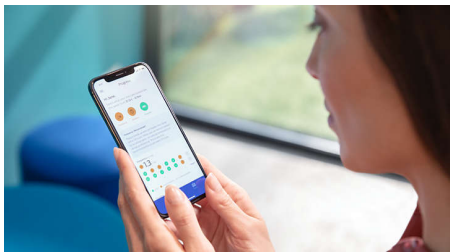

Rămâi pe drumul cel bun cu un raport de activitate personalizat

- Începe și menține obiceiuri sănătoase

Repere

Elimină de până la 10 ori mai multă placă bacteriană*

Cu capul de perie C3 Premium Plaque Control, știi că obții cea mai profundă curățare posibilă. Perii moi și flexibili sunt concepuți să se curbeze pe conturul dinților, oferindu-ți o suprafață de contact de 4 ori mai mare** și îndepărtând până la de 10 ori mai multă placă bacteriană din zonele greu accesibile.

Raport de activitate

DiamondClean 9000 îți oferă îndrumările de care ai nevoie pentru a-ți îmbunătăți și menține obiceiurile de periere sănătoase între controalele stomatologice. Senzorii inteligenți integrați te anunță când aplici prea multă presiune. În plus, conectând experiența de periere la aplicația Sonicare, un raport de activitate personalizat te ajută să rămâi pe drumul cel bun, pentru a vedea cât de mult te-ai îmbunătățit în timp.