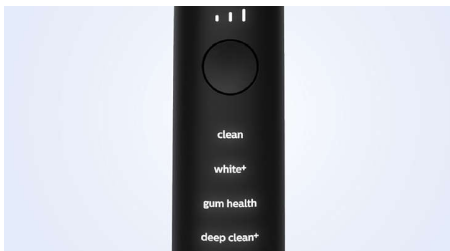

Lasă periuța DiamondClean 9000 să se adapteze nevoilor tale

- Experiență de periere personalizată
- Te anunță dacă apeși prea tare
- BrushSync selectează automat cel mai bun mod pentru tine
- Știi întotdeauna când să înlocuiești capetele de periere

Rămâi pe drumul cel bun cu un raport de activitate personalizat

- Începe și menține obiceiuri sănătoase

Repere

Elimină de până la 10 ori mai multă placă bacteriană*

Cu capul de perie C3 Premium Plaque Control, știi că obții cea mai profundă curățare posibilă. Perii moi și flexibili sunt concepuți să se curbeze pe conturul dinților, oferindu-ți o suprafață de contact de 4 ori mai mare** și îndepărtând până la de 10 ori mai multă placă bacteriană din zonele greu accesibile.

Raport de activitate

DiamondClean 9000 îți oferă îndrumările de care ai nevoie pentru a-ți îmbunătăți și menține obiceiurile de periere sănătoase între controalele stomatologice. Senzorii inteligenți integrați te anunță când aplici prea multă presiune. În plus, conectând experiența de periere la aplicația Sonicare, un raport de activitate personalizat te ajută să rămâi pe drumul cel bun, pentru a vedea cât de mult te-ai îmbunătățit în timp.

4 moduri, 3 intensități

DiamondClean 9000 dispune de modurile Clean, White+, Gum Health și Deep Clean+ pentru a avea grijă de nevoile tale de periaj.

Modul Clean asigură curățare zilnică excepțională. White+ îndepărtează petele, Gum Health asigură curățarea delicată și totuși eficientă a gingiilor, iar Deep Clean+ îți oferă curățare profundă revigorantă. Cele trei intensități îți permit să alegi între o setare mai ridicată pentru curățare îmbunătățită și o setare mai redusă pentru persoanele sensibile.