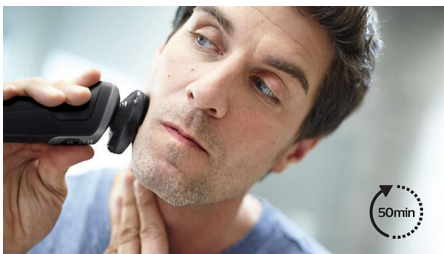

50 minutes de rasage sans fil

Vous pourrez vous raser pendant près de 50 minutes par charge complète de la batterie.