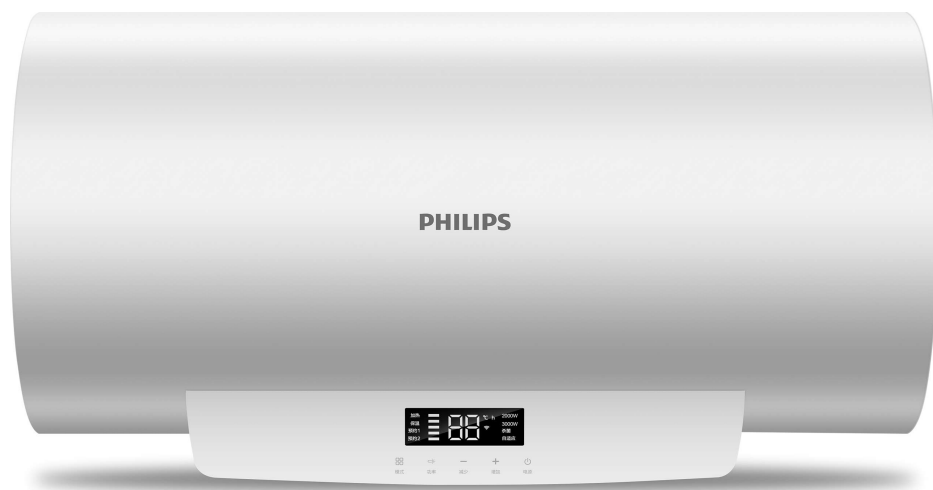

PHILIPS

电热水器

AquaShield

80 升，储热式

2000W/3000W

双管加热

Wi-Fi 智能控制

AWH1217

AI掌控，随心所”浴”

3重安防，贴心保护

这款电热水器拥有双管变频加热技术，消费者可以通过手动调节所需加热速度，满足消费者的不同洗浴需求。同时搭载飞利浦3+5安全防护系统，全方位守护家人洗浴安全。

Heat-Express 热速递技术，等待不再漫长

- 加热速度可调节，满足不同洗浴需求

采用全方位保护系统

- 5重安全防护系统，保证机器运行无忧
- 3重防触电保护，保障沐浴安全

智能维护系统，让您净享沐浴

5重安全防护系统

高温保护、防干烧保护、防冻保护、IPX4防水等级以及自动泄压5重安全防护，安心沐浴无后顾之忧。

1级能效

热水输出率达到70%，节能低耗，畅浴更省电。

内胆高温杀菌

内胆温度可加热至80℃，可有效杀死水中99.9%*的微生物细菌。

基本参数

电热水器容量: 80升

总重: 31.2千克

产品尺寸(长 x 宽 x 高): 815*475*475毫米

净重: 27.2千克

包装尺寸(长) * (宽) * (高): 600*550*917毫米

主要参数

控制类型: 遥控器和WIFI

额定功率: 3000瓦

颜色: 亚光白