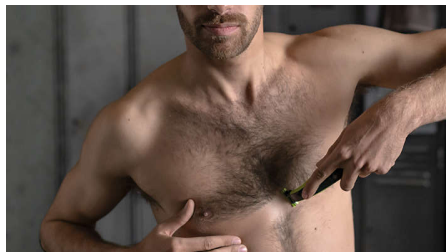

Enostavno pritrldljiv glavnik za telo

Pritrdite glavnik za telo (3 mm) za enostavno prirezovanje v vseh smereh.