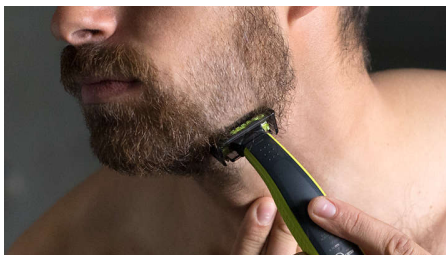

Skrajšajte dlavičice

Prirezujte brado z enim od 4 glavnikov za strnišče (1, 2, 3 ali 5 mm), telo pa z glavnikom za telo (3 mm) – v katerikoli smeri.