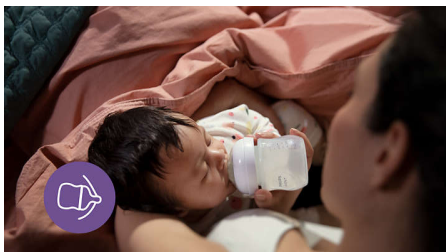

Melkafgifte zoals bij een borst, vermindert voedproblemen

Een speen die werkt als een borst*

Kalm en comfortabel voeden. De Natural Response-speen ondersteunt het unieke ritme van je baby voor zuigen, doorslikken en ademen. Het AirFree-ventiel is ontworpen om ondertussen lucht weg te houden uit de buik, om krampjes, gas en brandend maagzuur te voorkomen.

Door het AirFree-ventiel wordt er minder lucht ingeslikt

- Ontworpen om problemen met voeden te verminderen

Kenmerken

Op een natuurlijke manier aanleggen

De brede, zachte en flexibele speen is ontworpen om de vorm en het gevoel van een borst na te bootsen, zodat je je baby comfortabel kan aanleggen en voeden.

Natuurlijke Zuigreflex-speen

De Natuurlijke Zuigreflex-speen past bij het natuurlijke drinkritme van je baby, waardoor je borstvoeding en flesvoeding eenvoudig kunt combineren. De speen heeft een unieke opening die alleen melk doorlaat als de baby actief aan het drinken is. Dus als de baby pauzeert om te slikken en ademen, stopt de melk ook.

AirFree-ventiel

Het AirFree-ventiel is ontworpen om extra bescherming te bieden tegen problemen met voeden door te voorkomen dat er lucht in het buikje van je kleintje terecht komt tijdens het recht op voeden.