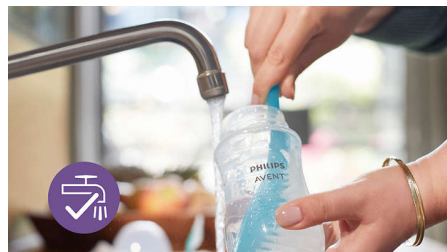

Speen zonder lekken

De speenopening zorgt dat de melk alleen stroomt als de baby actief aan het drinken is. Zo kun je met vertrouwen lekken van melk voorkomen, zowel thuis als onderweg.

Compatibel met het volledige assortiment

Combineer onze borstkolf-, fles- en bekeronderdelen en creëer het product dat voor jou werkt, wanneer je het nodig hebt.

Gemakkelijk vast te houden

De ergonomische fles is vanuit elke hoek gemakkelijk vast te pakken voor maximaal comfort tijdens het voeden. Gemakkelijk vast te houden voor jouw handen en kleine handjes.

Eenvoudig te gebruiken en schoon te maken

Dankzij de brede flessenhals is vullen en schoonmaken eenvoudig. Bestaat uit slechts een paar onderdelen voor snel en eenvoudig in elkaar zetten, omdat het AirFree-ventiel uit één stuk bestaat.