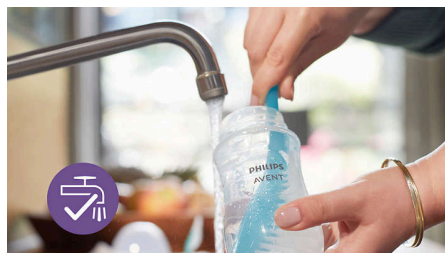

### Lahko sa používa a čistí

Široké hrdlo fľaše uľahčuje plnenie a čistenie. Má len pár dielov, takže sa dá rýchlo a ľahko zložiť.