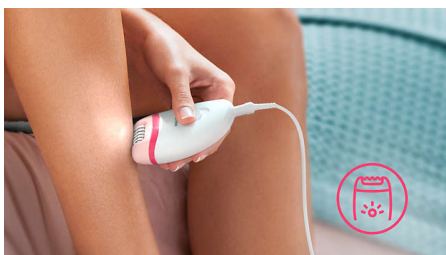

Svetlo Opti-light

Jedinečné zabudované svetlo sa postará o efektívnejšiu epiláciu väčšieho množstva chĺpkov.