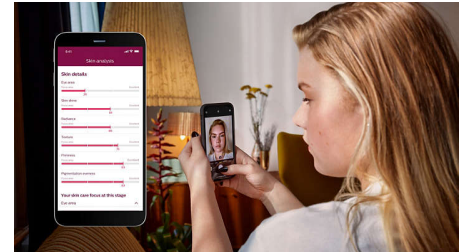

Eksklusive SkinAI-funktioner

Vores gratis coaching-app tilbyder trinvis vejledning nu med eksklusiv SkinAI-teknologi til at analysere din hud og spore hårreduktion.