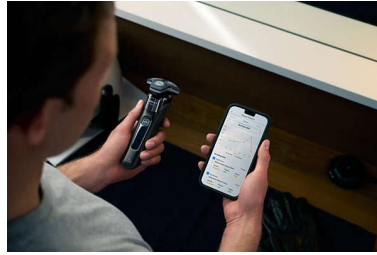

Mukavaan parranajoon

- Minuutin syväpuhdistus hygieeniseen parranajoon
- Aja parta kuivana, märkänä ja jopa suihkussa
- Varteen integroitu tarkkuustrimmeri

Ympäristö

- Kätevä lataus

Kohokohdat

Nano SkinGlide -pinnoite

Liikkeentunnistin

Liikkeentunnistustekniikka seuraa parranajoa ja ohjaa tehostamaan tekniikkaa. Suurin osa miehistä paransi onnistuneesti tekniikkaa jo kolmella parranajokerralla****.

Mukautus sovelluksen kautta