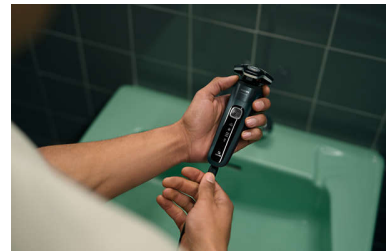

1 uur oplaadtijd

Laad uw scheerapparaat in slechts 1 uur volledig op met de krachtige en energiezuinige lithium-ionbatterij. Hebt u haast? Sluit uw scheerapparaat 5 minuten aan op netstroom en u hebt genoeg vermogen voor 1 volledige scheerbeurt.