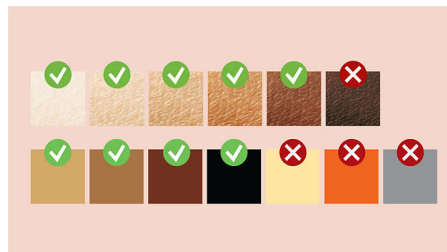

3 chytré nastavení

Speciálně navržené nastavení jsou dokonale přizpůsobeny křivkám vašeho těla a po připojení spustí ten nejefektivnější program pro každou oblast. Obličej: Plochý design a malé okénko s UV filtrem. Tělo: Zakřivený směrem dovnitř s velkým okénkem. Přesné linie: Zakřivený směrem ven pro obtížně dostupné oblasti.

Pro většinu typů pokožky a chloupků

Přístroj IPL potřebuje kontrast mezi pigmentem chloupků a pigmentem pleti, proto nejlépe funguje na přirozeně hnědých a černých chloupkách a světlých až tmavě hnědých odstínech pleti (I-V).