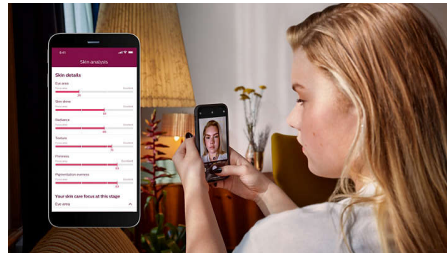

Exkluzivní funkce SkinAI

Naše bezplatná asistenční aplikace vám poskytne podrobné vedení. Nyní je navíc vybavena exkluzivní technologií SkinAI, díky které dovede analyzovat vaši pleť a sledovat redukci chloupků s využitím umělé inteligence (AI).