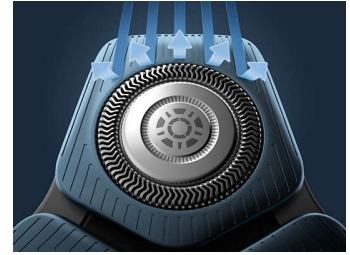

Αισθητήρας προσαρμογής ισχύος

Ο έξυπνος αισθητήρας τριχών του προσώπου διαβάζει την πυκνότητα των τριχών 125 φορές ανά δευτερόλεπτο. Η τεχνολογία προσαρμόζει δυναμικά και αυτόματα την ισχύ κοπής για εύκολο και απαλό ξύρισμα.

Καμπτόμενες κεφαλές 360-D

Οι πλήρως εύκαμπτες κεφαλές περιστρέφονται κατά 360°, ώστε να ακολουθούν το περίγραμμα του προσώπου σας. Απολαύστε άριστη επαφή με το δέρμα για βαθύ και άνετο ξύρισμα.

Οδηγός τριχών με κεφαλές ακριβείας

Το νέο σχήμα των ξυριστικών κεφαλών έχει σχεδιαστεί με στόχο την ακρίβεια. Η επιφάνεια ενισχύεται με κανάλια οδηγών τριχών, οι οποίοι έχουν σχεδιαστεί για να μετακινούν τις τρίχες σε μια αποτελεσματική θέση κοπής.