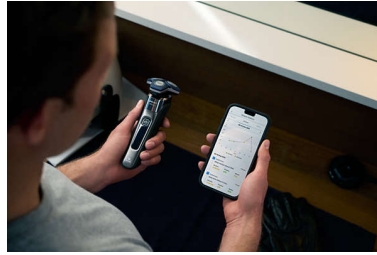

Εξατομίκευση μέσω εφαρμογής

Τελειοποιήστε το ξύρισμα συνδυάζοντας την ξυριστική σας μηχανή με την εφαρμογή GroomTribе της Philips. Σε κάθε ξύρισμα, παρακολουθήστε την πρόοδο της επιδερμίδας σας, εξατομικεύστε το ξύρισμά σας και τελειοποιήστε την τεχνική σας για βαθύ και παράλληλα απαλό ξύρισμα.