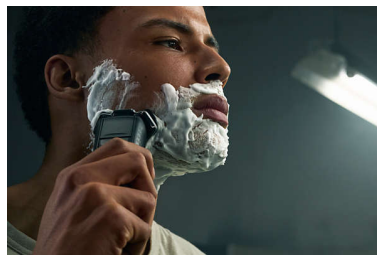

Wet & Dry

Mukauta parranajorutiini tarpeisiisi. Wet & Dry -tiivistyksen ansiosta voit valita miellyttävän kuiva-ajon tai virkistävän märkäajon. Voit ajaa parran suihkussa, kun käytät geeliä tai vaahtoa.