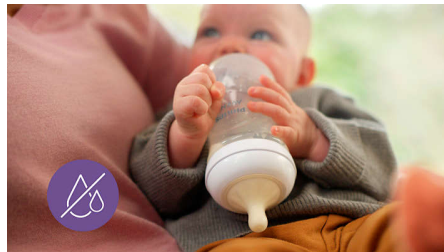

SCY964/02

Volgt het unieke drinkritme van je baby

Een speen die werkt als een borst

De Natuurlijke Zuigreflex-speen geeft alleen melk af als de baby aan het drinken is. Baby's kunnen zelf bepalen hoe snel ze drinken, doorslikken en ademen, zoals aan de borst. Dit maakt het gemakkelijk om borstvoeding te combineren met flesvoeding.

Voorkomt dat er lucht in het buikje van je baby terechtkomt

- Ontworpen om krampjes en ongemak te verminderen

Kenmerken

Natuurlijke Zuigreflex-speen

De Natuurlijke Zuigreflex-speen past bij het natuurlijke drinkritme van je baby, waardoor je borstvoeding en flesvoeding eenvoudig kunt combineren. De speen heeft een unieke opening die alleen melk doorlaat als de baby actief aan het drinken is. Dus als de baby pauzeert om te slikken en ademen, stopt de melk ook.

Op een natuurlijke manier aanleggen

De brede, zachte en flexibele speen is ontworpen om de vorm en het gevoel van een borst na te bootsen, zodat je je baby comfortabel kan aanleggen en voeden.

Antikrampjesventiel

Het antikrampjesventiel is ontworpen om te voorkomen dat er lucht in het buikje van je baby terecht komt tijdens het drinken, om krampjes en ongemak te helpen verminderen.

Speen zonder lekken

De speenopening zorgt dat de melk alleen stroomt als de baby actief aan het drinken is. Zo kun je met vertrouwen lekken van melk voorkomen, zowel thuis als onderweg.