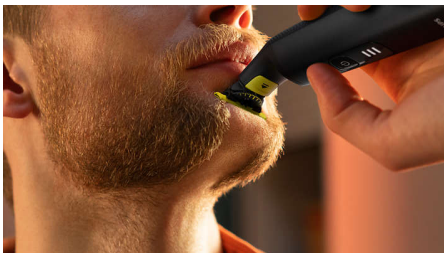

Facile à utiliser

- Sabot corps clipsable (3 mm)
- Une lame qui ne s'émousse pas facilement

Rasage confortable

- Technologie unique OneBlade
- Lame 360 innovante
- Rasez
- Système de protection clipsable pour zones sensibles

Contours nets

- Définissez les contours
- Lame double sens : conçue pour la précision et le contrôle

Coupe uniforme

- Sabot de précision 14 hauteurs de coupe
- Taillez

Points forts

Technologie unique OneBlade

Le Philips OneBlade bénéficie d'une technologie de stylisation pour le visage révolutionnaire. Il rase vos poils, quelle que soit leur longueur. Son double système de protection (revêtement lisse et bords arrondis) facilite le rasage et le rend plus confortable. Sa technologie de rasage bénéficie d'une solution à mouvements rapides (12 000 par minute), pour un rasage efficace, même sur les poils longs.

Lame 360 innovante

La lame 360 innovante pivote dans toutes les directions pour s'adapter aux courbes de votre visage. Son design assure un contact permanent avec la peau et une maîtrise parfaite. Taillez et rasez facilement les zones les plus difficiles à atteindre avec moins de passages et plus de confort*.