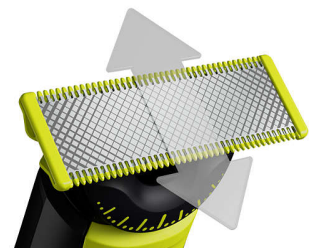

Définissez les contours

Vos contours sont parfaitement nets grâce à la lame double sens. Quelle que soit sa direction, vous bénéficiez d'une visibilité optimale et n'oubliez aucun poil. Un style impeccable rapidement.

Rasez

OneBlade ne rase pas d'aussi près qu'une lame traditionnelle, ce qui lui permet de préserver votre peau. Rasez facilement vos poils à contre-sens, quelle que soit leur longueur, sur le visage comme sur le corps. Comprend deux lames : une pour le visage et une pour le corps.

Sabot corps clipsable

Fixez le sabot corps (3 mm) pour tailler facilement dans n'importe quelle direction.

Système de protection clipsable pour zones sensibles

Fixez le système de protection pour une sécurité supplémentaire pour les zones sensibles.

Lame double sens

Le OneBlade suit les contours de votre visage pour vous permettre de raser facilement et confortablement toutes les zones. Déplacez la lame double sens dans n'importe quelle direction pour définir vos contours et créer des lignes parfaites.