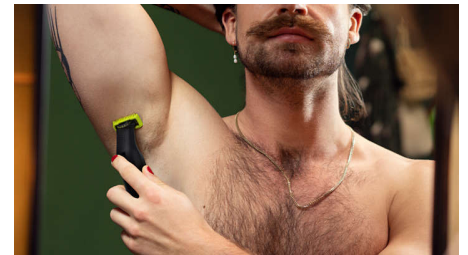

Lame 360 innovante

La lame 360 innovante pivote dans toutes les directions pour s'adapter aux courbes de votre visage. Son design assure un contact permanent avec la peau et une maîtrise parfaite. Taillez et rasez facilement les zones les plus difficiles à atteindre avec moins de passages et plus de confort*.

Définissez les contours

Vos contours sont parfaitement nets grâce à la lame double sens. Quelle que soit sa direction, vous bénéficiez d'une visibilité optimale et n'oubliez aucun poil. Un style impeccable rapidement.

Rasez

OneBlade ne rase pas d'aussi près qu'une lame traditionnelle, ce qui lui permet de préserver votre peau. Rasez facilement vos poils à contre-sens, quelle que soit leur longueur, sur le visage comme sur le corps. Comprend deux lames : une pour le visage et une pour le corps.

Sabot corps clipsable

Fixez le sabot corps (3 mm) pour tailler facilement dans n'importe quelle direction.

Système de protection clipsable pour zones sensibles

Fixez le système de protection pour une sécurité supplémentaire pour les zones sensibles.