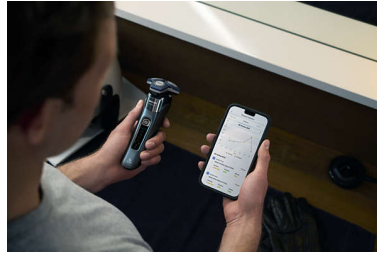

Sensor control de movimiento

La tecnología de detección del movimiento realiza un seguimiento de tu afeitado y te guía para que consigas una técnica más eficaz. Después de tan solo tres afeitados, la mayoría de los hombres logró una mejor técnica de afeitado con menos pasadas***.

Personalización a través de la aplicación

Perfecciona tu afeitado al emparejar la afeitadora con la aplicación GroomTribe de Philips. Afeitado tras afeitado, realiza un seguimiento del progreso de tu piel, personaliza el afeitado y domina la técnica para conseguir un afeitado tan apurado como agradable a la piel.