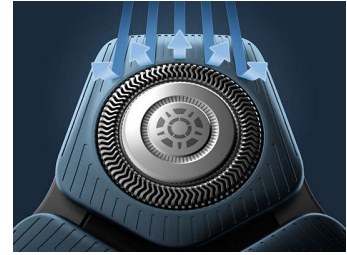

Sensor adaptador de corriente

El sensor de vello facial inteligente detecta la densidad del pelo 250 veces por segundo. La tecnología adapta dinámica y automáticamente la potencia de corte para un afeitado suave y sin esfuerzo.

Cabezales flexibles de 360 grados

Los cabezales totalmente flexibles giran 360 ° para seguir los contornos faciales. Disfruta de un contacto con la piel óptimo y de un afeitado cómodo y apurado.

Cabezales de precisión con guía para el pelo

La nueva forma de los cabezales de afeitado está diseñada para ofrecer precisión. La superficie se ha mejorado con canales de guía para el pelo, diseñados para colocar el pelo en una posición de corte eficaz.