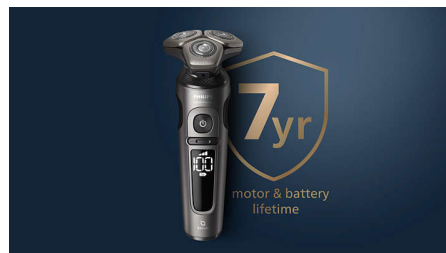

7 lat pracy silnika i akumulatora

Silnik i akumulator golarki stworzono z myślą o trwałości. Siedmioletni okres eksploatacji silnika i akumulatora zapewnia długoletnią wysoką wydajność golenia. Samoostrzące się ostrza zachowują ostrość porównywalną z pierwszym dniem użytkowania przez dwa lata.