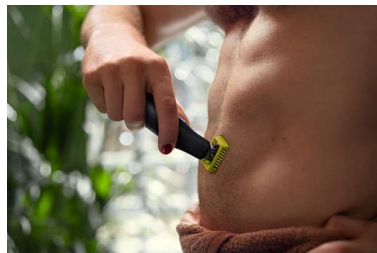

Πρωτοποριακή λεπίδα 360

Η πρωτοποριακή λεπίδα 360 μπορεί να κάμπτεται προς κάθε κατεύθυνση, ώστε να προσαρμόζεται στις καμπύλες του προσώπου σας. Η σχεδίαση επιτρέπει καλύτερο έλεγχο και συνεχή επαφή με το δέρμα. Εύκολο τριμάρισμα και ξύρισμα, ακόμα και στις πιο δύσκολες περιοχές — με λιγότερα περάσματα και μεγαλύτερη άνεση.*

Διαμόρφωσε

Δώσε τέλειο σχήμα με τη λεπίδα διπλής όψης. Μπορείς να ξυρίσεις τα γένια σου προς κάθε κατεύθυνση, έχοντας τέλεια ορατότητα και βλέποντας εύκολα κάθε τρίχα που κόβεις. Διαμόρφωσε το στυλ σου σε δευτερόλεπτα!

Ξύρισε τα εντελώς

Το OneBlade δεν κάνει κόντρα ξύρισμα όπως τα συμβατικά ζυραφάκια κι έτσι το δέρμα δεν ερεθίζεται. Πήγαινε αντίθετα από τη φορά της τρίχας και ξύρισε οποιοδήποτε μήκος με ευκολία.

Κουμπωτή χτένα για το σώμα