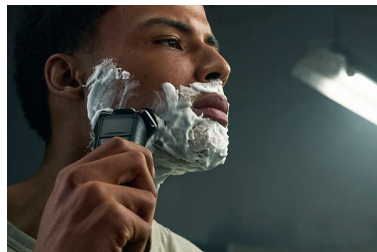

Seco/molhado

Adapte sua rotina de barbear às suas necessidades. Com o uso seco/molhado, você pode fazer um barbear seco confortável ou um refrescante barbear molhado. Você pode se barbear com gel ou espuma mesmo debaixo do chuveiro.