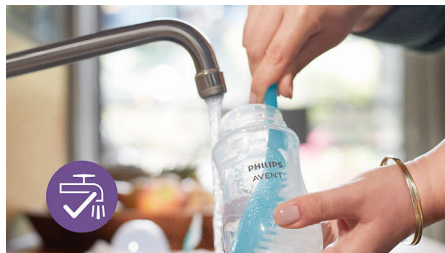

קל לשימוש ולניקוי

צוואר בקבוק רחב מקל על המילוי והניקוי. מספר קטן של חלקים להרכבה מהירה ופשוטה.