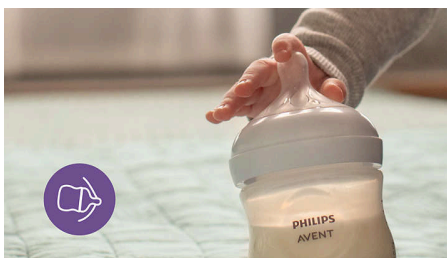

### Natural Response Sauger

Das Design des breiten, weichen und flexiblen Saugers imitiert die Form und das Gefühl der Brust, sodass dein Baby bequem trinken kann.

### Naturnahes Trinken

Der Natural Response Sauger unterstützt den natürlichen Saugrhythmus deines Babys und erleichtert so die Kombination von Stillen und Flaschenernährung. Die einzigartige Öffnung des Saugers gibt nur dann Milch ab, wenn dein Baby aktiv trinkt. Wenn dein Baby also zum Schlucken oder Atmen pausiert, pausiert auch der Milchfluss.