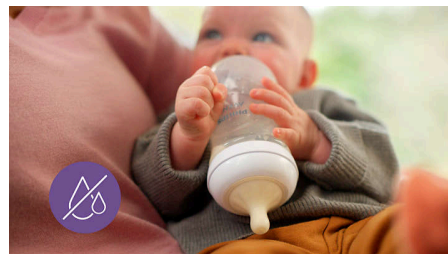

Tropfsicherer Sauger

Unser neuer, tropffreier Natural Response Sauger gibt nur dann Milch ab, wenn dein Baby aktiv trinkt und ermöglicht so einen reibungslosen Wechsel zwischen Brust und Flasche.