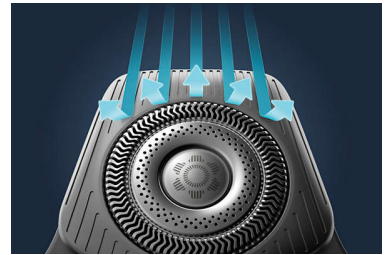

Liikkeentunnistustekniikka seuraa parranajoa ja ohjaa tehostamaan tekniikkaa. Suurin osa miehistä paransi onnistuneesti tekniikkaa jo kolmella parranajokerralla***.

Joustavat 360-D-ajopäät

Joustavat terät kääntyvät täydet 360 astetta ja myötäilevät kasvojen muotoja. Optimaalinen ihokosketus tekee parranajosta tarkkaa ja miellyttävää.

PowerAdapt-tunnistin

Älykäs tunnistin tarkistaa parran tiheyden 250 kertaa sekunnissa. Tekniikka säättää leikkaustehon automaattisesti, jotta parranajo olisi vaivatonta ja hellävaraista.

Mukautus sovelluksen kautta

Avaus yhdellä painikkeella

Puhdista parranajokone helposti. Avaa ajopää yhdellä painalluksella ja huuhtele vedellä.

Karvoja ohjaavat tarkkuusterät

Ajopäiden uusi muotoilu on tarkoitettu tarkkaan parranajoon. Pinnalle on lisätty karvanohjaimia, jotka siirtävät karvat tehokkaaseen leikkausasentoon.