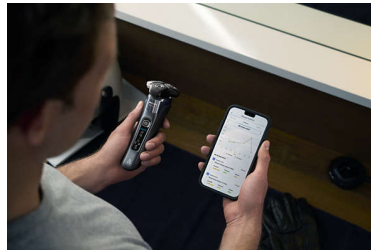

Liikkeentunnistustekniikka seuraa parranajoa ja ohjaa tehostamaan tekniikkaa. Suurin osa miehistä paransi onnistuneesti tekniikkaa jo kolmella parranajokerralla***.

Joustavat 360-D-ajopäät

Joustavat terät kääntyvät täydet 360 astetta ja myötäilevät kasvojen muotoja. Optimaalinen ihokosketus tekee parranajosta tarkkaa ja miellyttävää.

PowerAdapt-tunnistin

Älykäs tunnistin tarkistaa parran tiheyden 250 kertaa sekunnissa. Tekniikka säättää leikkaustehon automaattisesti, jotta parranajo olisi vaivatonta ja hellävaraista.

Mukautus sovelluksen kautta