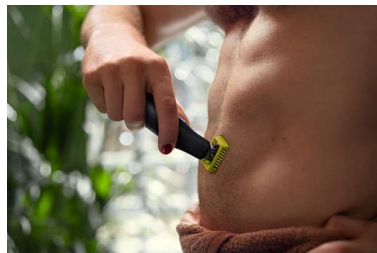

Sabot corps clipsable

Fixez le sabot corps (3 mm) pour tailler facilement dans n'importe quelle direction.