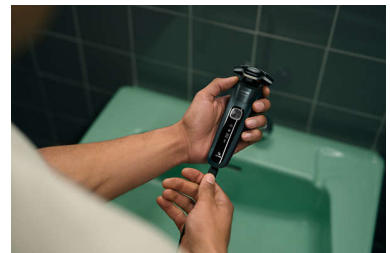

1 heure de charge

Chargez votre rasoir entièrement en seulement 1 heure, grâce à la batterie Lithium-ion puissante et efficace. Si vous êtes pressé, une charge de 5 minutes vous permet d'avoir suffisamment d'autonomie pour un rasage complet.