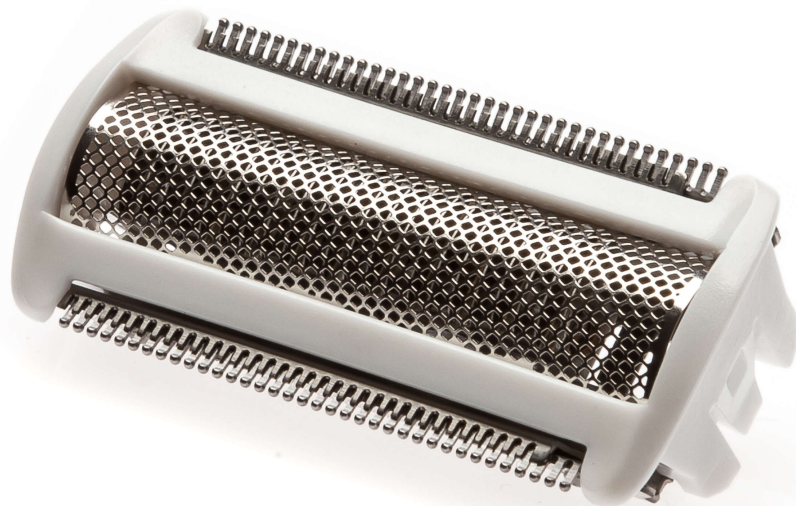

PHILIPS

Holiaci fólia

Lady Shave

Biela

CP0634/01

Náhradná fólia holiacej hlavy

Overte si kompatibilitu nižšie

Táto holiaca fólia predstavuje ochrannú bariéru medzi vašou pokožkou a reznými prvkami holiaceho strojčeka. Na dôkladné a bezpečné oholenie s cieľom dosiahnuť jemnú a hladkú pokožku.

Jednoduché používanie náhradných dielov Philips

- Jednoducho obnovte svoj výrobok pomocou originálnych dielov Philips

Hlavné prvky

Jednoduchá obnova častí výrobku

Výrobok občas potrebuje úpravu vzhľadu, avšak jeho obnova nebola nikdy taká jednoduchá, ako je to so spotrebiteľskými náhradnými dielmi Philips. To všetko spolu s garantovanou kvalitou značky Philips.

Technické údaje

Náhradný diel

Vhodné pre rad produktov: BRE620, BRE630, BRE631, BRE634, BRE640, BRE650, BRE651, BRL130, BRL140

k produktom na odstraňovanie chlôpkov:
BRL131