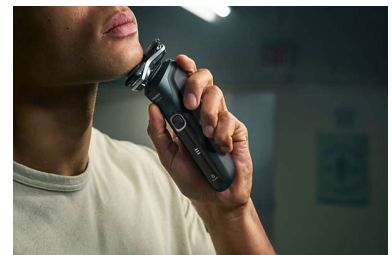

60 minutos de autonomia sem fios

Barbeie-se sem fios durante até 60 minutos após uma carga completa da bateria.