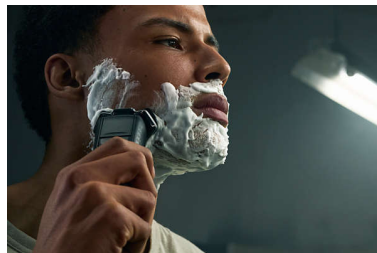

Húmido e seco

Adapte a sua rotina de barbear às suas necessidades. Com a tecnologia Wet & Dry, pode optar por um barbear a seco confortável

ou um barbear húmido refrescante. Pode barbear-se com gel ou espuma, até debaixo do chuveiro.