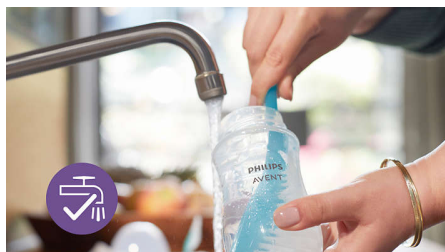

## Tropfsicherer Sauger

Unser neuer, tropffreier Natural Response Sauger gibt nur dann Milch ab, wenn dein Baby aktiv trinkt und ermöglicht so einen reibungslosen Wechsel zwischen Brust und Flasche.

## Die richtige Saugerstufe

Jedes Baby hat seinen eigenen Trinkrhythmus. Der optimale Nahrungsfluss hängt davon ab, wie schnell oder langsam dein Baby trinkt. Ein langsamer Nahrungsfluss eignet sich für aktive, schnelle Trinker. Ein schneller Nahrungsfluss eignet sich hingegen für langsame und konstante Trinker.

## Einfach zu handhaben und zu reinigen

Der breite Flaschenhals ermöglicht ein einfaches Auffüllen und eine einfache Reinigung. Die Flasche besteht nur aus wenigen Teilen für ein schnelles und einfaches Zusammensetzen.