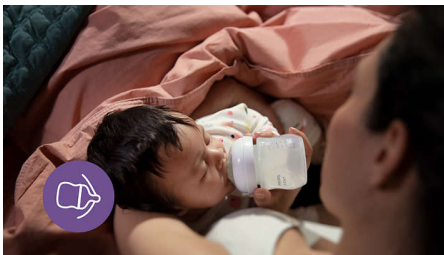

Mit AirFree Ventil, damit Ihr Baby weniger Luft schluckt

- Entwickelt, um Fütterungsprobleme zu reduzieren

Besonderheiten

Naturnahes Trinken

Der Natural Response Sauger unterstützt den natürlichen Saugrhythmus deines Babys und erleichtert so die Kombination von Stillen und Flaschenernährung. Die einzigartige Öffnung des Saugers gibt nur dann Milch ab, wenn dein Baby aktiv trinkt. Wenn dein Baby also zum Schlucken oder Atmen pausiert, pausiert auch der Milchfluss.

Natural Response Sauger

Das Design des breiten, weichen und flexiblen Saugers imitiert die Form und das Gefühl der Brust, sodass dein Baby bequem trinken kann.

Airfree-Ventil

Das AirFree Ventil wurde entwickelt, um einen zusätzlichen Schutz vor Fütterungsproblemen zu bieten, indem es verhindert, dass beim aufrechten Füttern Luft in den Bauch deines Babys gelangt.

Die richtige Saugerstufe

Jedes Baby hat seinen eigenen Trinkrhythmus. Der optimale Nahrungsfluss hängt davon ab, wie schnell oder langsam dein Baby trinkt. Ein langsamer Nahrungsfluss eignet sich für aktive, schnelle Trinker. Ein schneller Nahrungsfluss eignet sich hingegen für langsame und konstante Trinker.