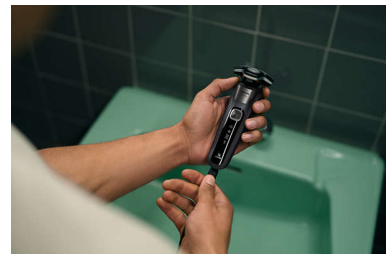

1 uur oplaadtijd

Laad uw scheerapparaat in slechts 1 uur volledig op met de krachtige en energiezuinige lithium-ionbatterij. Hebt u haast? Sluit uw scheerapparaat 5 minuten aan op netstroom en u hebt genoeg vermogen voor 1 volledige scheerbeurt.