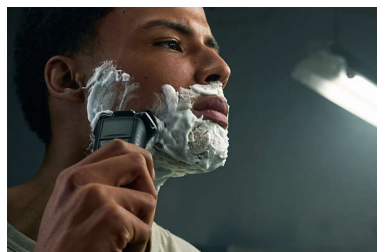

Nat & droog

Kies een scheerroutine die bij u past. Met Wet & Dry kunt u kiezen voor een comfortabele droge scheerbeurt of een verfrissende natte scheerbeurt. U kunt met gel of schuim scheren, zelfs onder de douche.