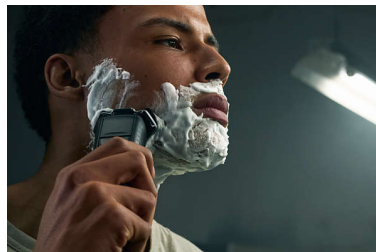

Het scheerapparaat kan gemakkelijk worden gereinigd. Met één druk op de knop opent u het scheerhoofd en spoelt u dit met water af.

Hulpstuk baardstyler

Ervaar de veelzijdigheid van uw scheerapparaat met het baardstylerhulpstuk. Kies uit 5 lengtestanden om alles te creëren, van een perfecte stoppelbaard tot een korte, mooi getrimde baard. Of gebruik de styler om voor het scheren te trimmen.

360-D flexibele scheerhoofden

Volledig flexibele scheerkoppen draaien 360° om uw gezichtscontouren te volgen. Ervaar optimaal huidcontact voor een grondige en comfortabele scheerbeurt.

Nat & droog

Kies een scheerroutine die bij u past. Met Wet & Dry kunt u kiezen voor een comfortabele droge scheerbeurt of een verfrissende natte scheerbeurt. U kunt met gel of schuim scheren, zelfs onder de douche.