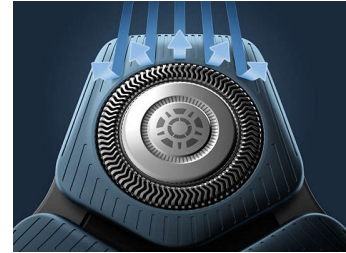

Hair-Guide-precisiescheerhoofden

De nieuwe vorm van de scheerhoofden is speciaal ontwikkeld voor precisie. Het oppervlak is verbeterd met haargeleidingskanalen, die zijn ontworpen om haar in een effectieve scheerpositie te brengen.