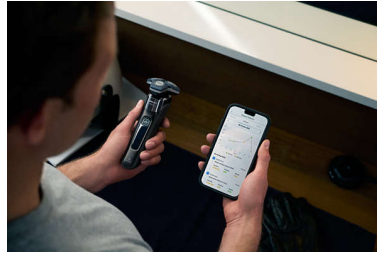

Personalisering via app

Perfectioneer uw scheerbeurt door uw scheerapparaat te koppelen met de Philips GroomTribe-app. Deze app houdt scheerbeurt na scheerbeurt de voortgang van uw huid bij. Personaliseer uw scheerbeurt en leer uw techniek kennen voor een gladde en huidvriendelijke scheerbeurt.