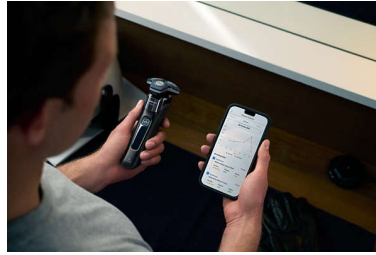

Personalisering via app

Perfectioneer uw scheerbeurt door uw scheerapparaat te koppelen met de Philips GroomTribe-app. Deze app houdt scheerbeurt na scheerbeurt de voortgang van uw huid bij. Personaliseer uw scheerbeurt en leer uw techniek kennen voor een gladde en huidvriendelijke scheerbeurt.