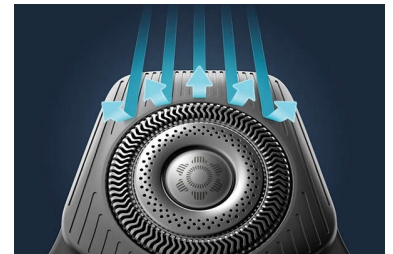

Hair-Guide-precisiescheerhoofden

De nieuwe vorm van de scheerhoofden is speciaal ontwikkeld voor precisie. Het oppervlak is verbeterd met haargeleidingskanalen, die zijn ontworpen om haar in een effectieve scheerpositie te brengen.