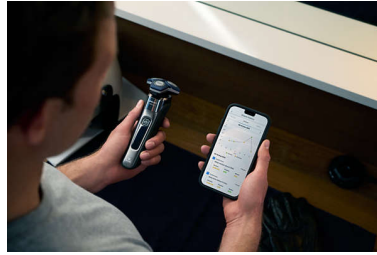

Personalisering via app

Perfectioneer uw scheerbeurt door uw scheerapparaat te koppelen met de Philips GroomTribe-app. Deze app houdt scheerbeurt na scheerbeurt de voortgang van uw huid bij. Personaliseer uw scheerbeurt en leer uw techniek kennen voor een gladde en huidvriendelijke scheerbeurt.