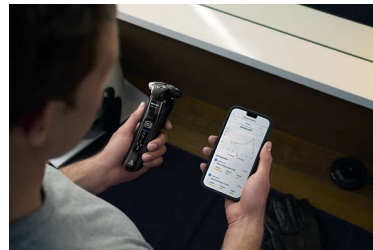

360-D flexibele scheerhoofden

Volledig flexibele scheerkoppen draaien 360° om uw gezichtscontouren te volgen. Ervaar optimaal huidcontact voor een grondige en comfortabele scheerbeurt.

Power Adapt-sensor

De Power Adapt-sensor meet de hardheid 250x per seconde en past de snelheid van het scheren hierop aan, voor een vloeiende scheerbeurt.

Personalisering via app

Perfectioneer uw scheerbeurt door uw scheerapparaat te koppelen met de Philips GroomTribe-app. Deze app houdt scheerbeurt na scheerbeurt de voortgang van uw huid bij.