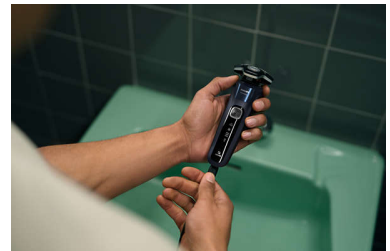

1 uur oplaadtijd

Laad uw scheerapparaat in slechts 1 uur volledig op met de krachtige en energiezuinige lithium-ionbatterij. Hebt u haast? Sluit uw scheerapparaat 5 minuten aan op netstroom en u hebt genoeg vermogen voor 1 volledige scheerbeurt.