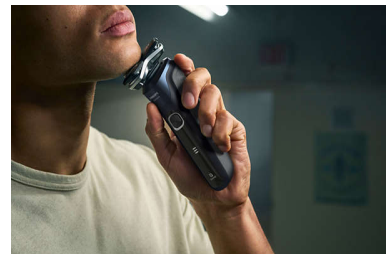

60 minuten draadloos scheren

Tot wel 60 minuten draadloos gebruik na één keer volledig opladen van de batterij.