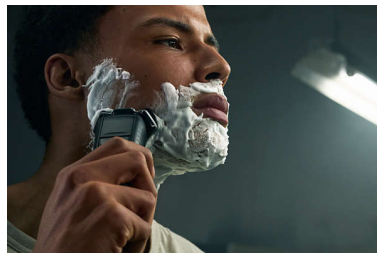

Nat & droog

Kies een scheerroutine die bij u past. Met Wet & Dry kunt u kiezen voor een comfortabele droge scheerbeurt of een verfrissende natte scheerbeurt. U kunt met gel of schuim scheren, zelfs onder de douche.