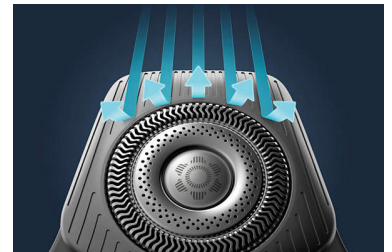

Perfectioneer uw scheerbeurt door uw scheerapparaat te koppelen met de Philips GroomTribe-app. Deze app houdt scheerbeurt na scheerbeurt de voortgang van uw huid bij.

Personaliseer uw scheerbeurt en leer uw techniek kennen voor een gladde en huidvriendelijke scheerbeurt.

Open met één druk op de knop

Het scheerapparaat kan gemakkelijk worden gereinigd. Met één druk op de knop opent u het scheerhoofd en spoelt u dit met water af.

Hair-Guide-precisiescheerhoofden

De nieuwe vorm van de scheerhoofden is speciaal ontwikkeld voor precisie. Het oppervlak is verbeterd met haargeleidingskanalen, die zijn ontworpen om haar in een effectieve scheerpositie te brengen.