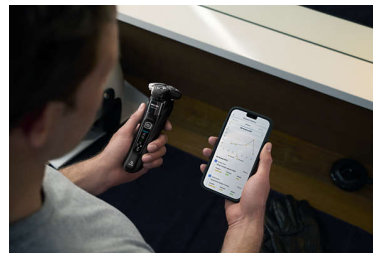

Personalisering via app

Perfectioneer uw scheerbeurt door uw scheerapparaat te koppelen met de Philips GroomTribe-app. Deze app houdt scheerbeurt na scheerbeurt de voortgang van uw huid bij.

Personaliseer uw scheerbeurt en leer uw techniek kennen voor een gladde en huidvriendelijke scheerbeurt.