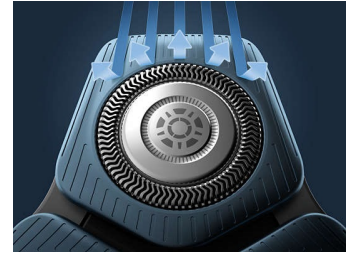

Power Adapt-sensor

De intelligente gezichtshaarsensor meet de haardichtheid 250 keer per seconde. De technologie past het scheervermogen dynamisch en automatisch aan voor moeiteloos en zacht scheren.

360-D flexibele scheerhoofden

Volledig flexibele scheerkoppen draaien 360° om uw gezichtscontouren te volgen. Ervaar optimaal huidcontact voor een grondige en comfortabele scheerbeurt.

Hair-Guide-precisiescheerhoofden

De nieuwe vorm van de scheerhoofden is speciaal ontwikkeld voor precisie. Het oppervlak is verbeterd met haargeleidingskanalen, die zijn ontworpen om haar in een effectieve scheerpositie te brengen.