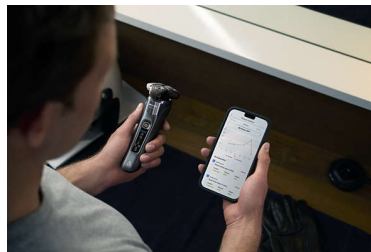

360-D flexibele scheerhoofden

Volledig flexibele scheerkoppen draaien 360° om uw gezichtscontouren te volgen. Ervaar optimaal huidcontact voor een grondige en comfortabele scheerbeurt.

Power Adapt-sensor

De Power Adapt-sensor meet de hardheid 250x per seconde en past de snelheid van het scheren hierop aan, voor een vloeiende scheerbeurt.

Personalisering via app

Perfectioneer uw scheerbeurt door uw scheerapparaat te koppelen met de Philips GroomTribe-app. Deze app houdt scheerbeurt na scheerbeurt de voortgang van uw huid bij. Personaliseer uw scheerbeurt en leer uw techniek kennen voor een gladde en huidvriendelijke scheerbeurt.