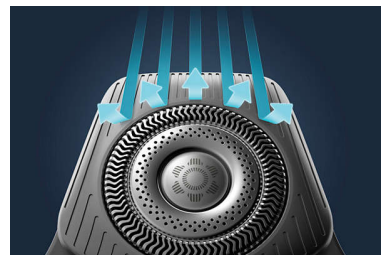

360-D flexibele scheerhoofden

Volledig flexibele scheerkoppen draaien 360° om uw gezichtscontouren te volgen. Ervaar optimaal huidcontact voor een grondige en comfortabele scheerbeurt.

Power Adapt-sensor

De Power Adapt-sensor meet de hardheid 250x per seconde en past de snelheid van het scheren hierop aan, voor een vloeiende scheerbeurt.

Personalisering via app

Perfectioneer uw scheerbeurt door uw scheerapparaat te koppelen met de Philips GroomTribe-app. Deze app houdt scheerbeurt na scheerbeurt de voortgang van uw huid bij. Personaliseer uw scheerbeurt en leer uw techniek kennen voor een gladde en huidvriendelijke scheerbeurt.

Open met één druk op de knop

Het scheerapparaat kan gemakkelijk worden gereinigd. Met één druk op de knop opent u het scheerhoofd en spoelt u dit met water af.

Hair-Guide-precisiescheerhoofden

De nieuwe vorm van de scheerhoofden is speciaal ontwikkeld voor precisie. Het oppervlak is verbeterd met haargeleidingskanalen, die zijn ontworpen om haar in een effectieve scheerpositie te brengen.