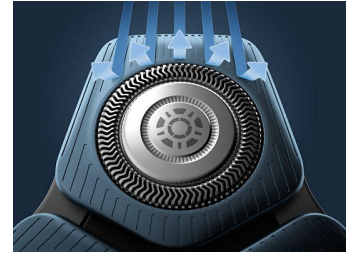

Hair-Guide-precisiescheerhoofden

De nieuwe vorm van de scheerhoofden is speciaal ontwikkeld voor precisie. Het oppervlak is verbeterd met haargeleidingskanalen, die zijn ontworpen om haar in een effectieve scheerpositie te brengen.