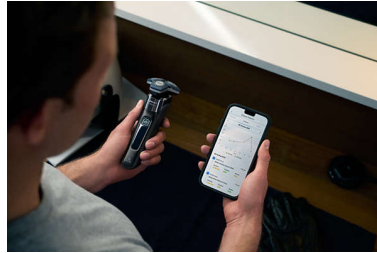

Personnalisation via l'application

Perfectionnez votre rasage en appariant votre rasoir à l'application Philips GroomTribe. Rasage après rasage, suivez la progression de votre peau, personnalisez votre rasage et perfectionnez votre technique, pour un rasage de près qui respecte la peau.