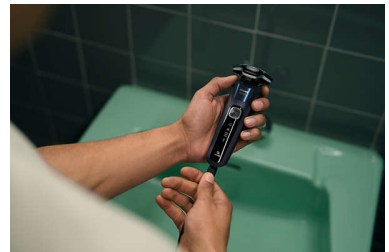

Tempo di ricarica di 1 ora

Ricarica completamente il tuo rasoio in un'ora, grazie alla potente batteria agli ioni di litio. Vai di fretta? Metti in carica il rasoio per 5 minuti per avere una carica sufficiente per una rasatura completa.