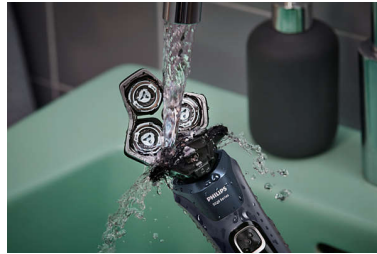

Apertura con un solo tocco

Pulisci il rasoio con facilità. Con la semplice pressione di un pulsante, apri la testina di rasatura e risciacquala.