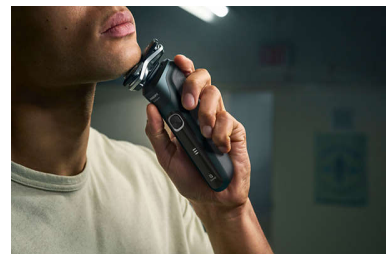

60 minutes d'autonomie

Obtenez jusqu'à 60 minutes de rasage sans fil par charge complète.