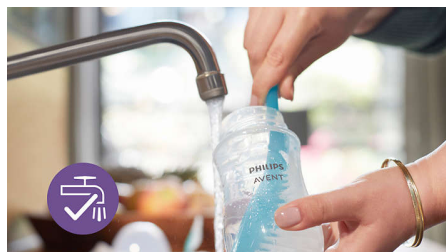

Kompatibel innerhalb der Produktpalette

Kombiniere unsere Milchpumpe, Flaschen und Becher nach Belieben, und kreieren so das für dich und dein Baby optimale Produkt.

Anti-colic-Ventil

Das Anti-colic-Ventil reduziert Koliken und Unwohlsein, da die Luft während des Fütterns nicht in den Bauch deines Babys gelangt.

Einfach zu handhaben und zu reinigen

Der breite Flaschenhals ermöglicht ein einfaches Auffüllen und eine einfache Reinigung. Die Flasche besteht nur aus wenigen Teilen für ein schnelles und einfaches Zusammensetzen.