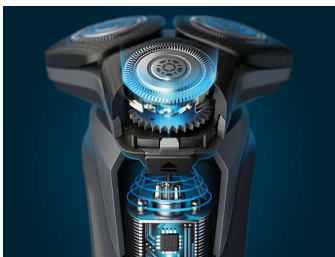

Capteur Power Adapt

Le capteur intelligent de pilosité faciale détecte la densité des poils 250 fois par seconde. Cette technologie dynamique modifie automatiquement la puissance de coupe pour vous procurer un rasage en douceur et sans effort.