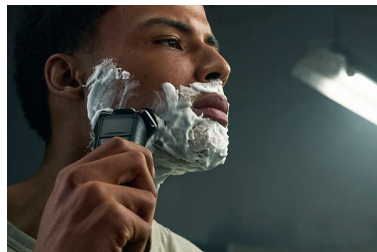

À sec ou avec de la mousse

Adaptez votre technique de rasage à vos besoins. Avec le système Wet & Dry, vous pouvez opter pour un rasage à sec confortable, ou pour un rasage rafraîchissant sur peau humide - avec du gel ou de la mousse - même sous la douche.