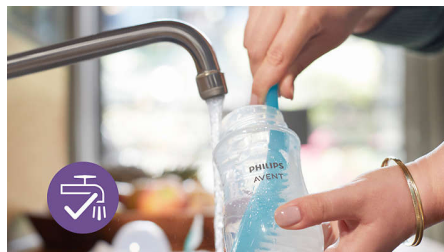

Droppfri dinapp

Dinappens öppning är utformad för att endast frigöra mjölk när bebisens äter för att du inte ska spillas mjölk, hemma eller på språng.

Hitta rätt dinappsflöde

Alla bebisar äter på olika sätt och utvecklas i sin egen takt. Vi har utformat en rad flödes hastigheter så att du kan hitta den som är perfekt för din bebis och anpassa din flaska. Alla Natural Response dinappar är tillverkade av mjukt silikon.

Enkel att använda och rengöra

En bred flaskhals gör flaskan enkel att fylla på och rengöra. Den består av få delar, vilket gör att den går enkelt och snabbt att sätta ihop.

Lätt att hålla i

Den ergonomiska flaskan är lätt att greppa i alla vinklar för maximal komfort vid matning. Lätt att hålla både för dig och bebisens.