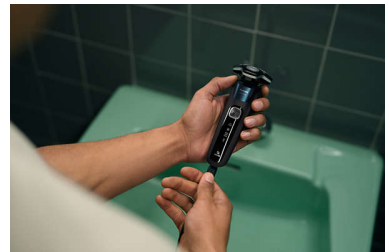

Tempo di ricarica di 1 ora

Ricarica completamente il tuo rasoio in un'ora, grazie alla potente batteria agli ioni di litio. Vai di fretta? Metti in carica il rasoio per 5 minuti per avere una carica sufficiente per una rasatura completa.