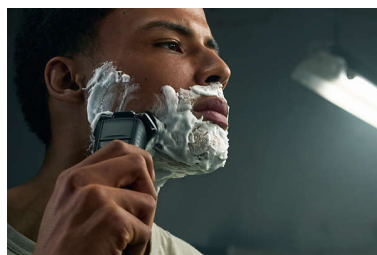

Na mokro i na sucho

Dostosuj sposób golenia do swoich potrzeb. Wet & Dry umożliwia wybór komfortowego golenia na sucho lub golenia na mokro — z użyciem żelu lub pianki — nawet pod prysznicem.